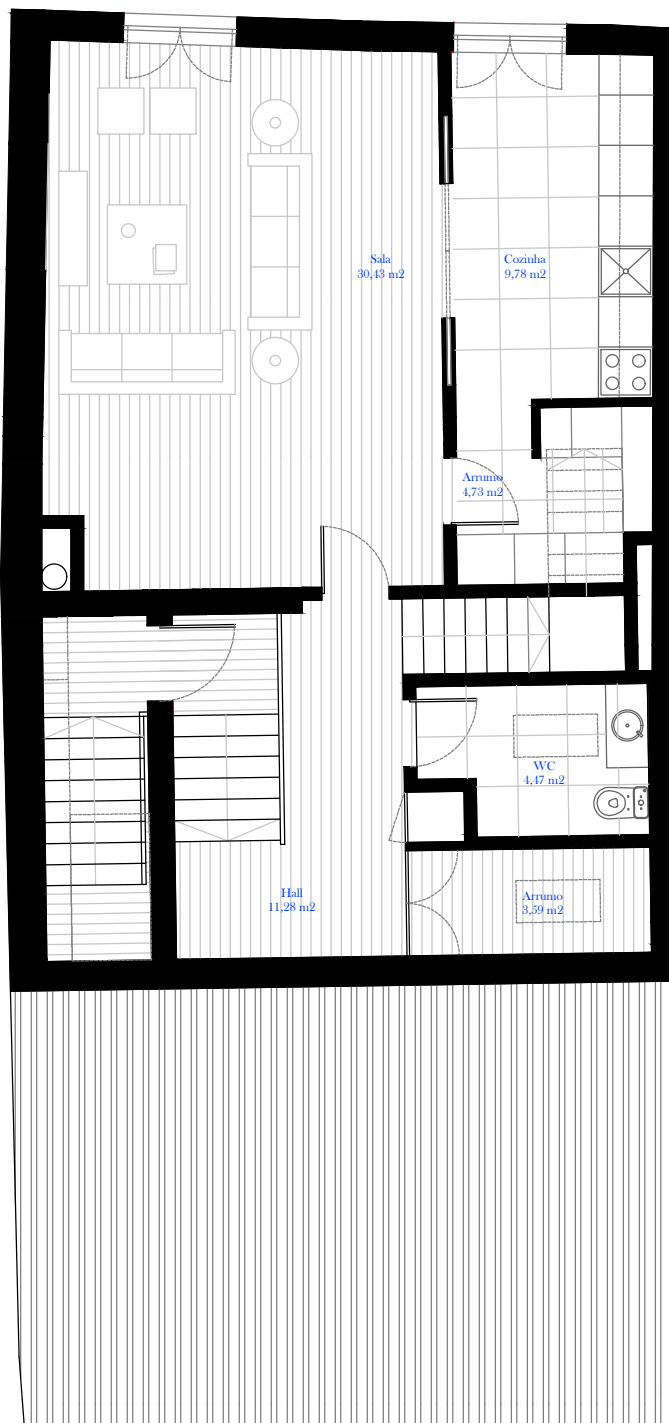

Rua da Moeda

## Duplex- 3.º Andar (1.º Piso)

Área Bruta Privativa Total: 144,70 m<sup>2</sup>

- 1 Sala
- 1 Cozinha
- 1 Casa de Banho
- 2 Arrumos

Rua da Moeda

## Duplex- 4º Andar (2º Piso)

Área Bruta Privativa: 144,70 m<sup>2</sup>

2 Quartos

1 Casa de Banho

1 Arrumo